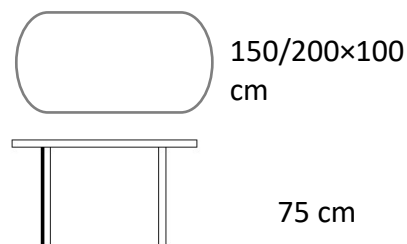

Kory I.

Oválný akáciový rozkládací stůl

3450407

ROZMĚRY STOLU:

POPIS

Oválný akáciový rozkládací stůl.

PARAMETRY

| | |
|--|--------------------|
| Funkce | rozkládací |
| Skládací | - |
| Materiál | akácie |
| Barva | hnědá |
| Vhodné pro prostory | interiér, exteriér |
| Výrobek je dodán v rozmontovaném stavu | ano |
| Součástí dodávky je spojovací materiál a návod k montáži | ano |

TEXIM s.r.o.

Kladská 331/14, 500 03 Hradec Králové

texim@texim.cz

mobil: +420 602 438 740

www.texim.cz

Kory I. akáciový rozkládací stůl

| | |
|---|--------------------|
| Druh výrobku | stůl |
| Funkce | rozkládací |
| Skládací | - |
| Materiál | akácie |
| Barva | hnědá |
| Povrchová úprava materiálu | natural |
| Odolnost vůči povětrnostním vlivům | ano |
| Průměr desky | - |
| Rozměr v rozloženém stavu (D x Š) | 200 cm x 100 cm |
| Rozměr ve složeném stavu (D x Š) | 150 cm x 100 cm |
| Výška desky od země | 75 cm |
| Uprostřed otvor pro slunečník (průměr) | ano |
| Záslepka na otvor pro slunečník | - |
| Síla materiálu (deska x noha) | 2 cm |
| Hmotnost | 28 kg |
| Hmotnost balení | 29 kg |
| Rozměr obalu | 153 x 102 x 15 |
| Vhodné pro prostory | interiér, exteriér |
| Doporučení nátěru | pravidelně |
| Údržba | ochranný olej |
| Výrobek je dodán v rozmontovaném stavu | ano |
| Součástí dodávky je spojovací materiál a návod k montáži | ano |